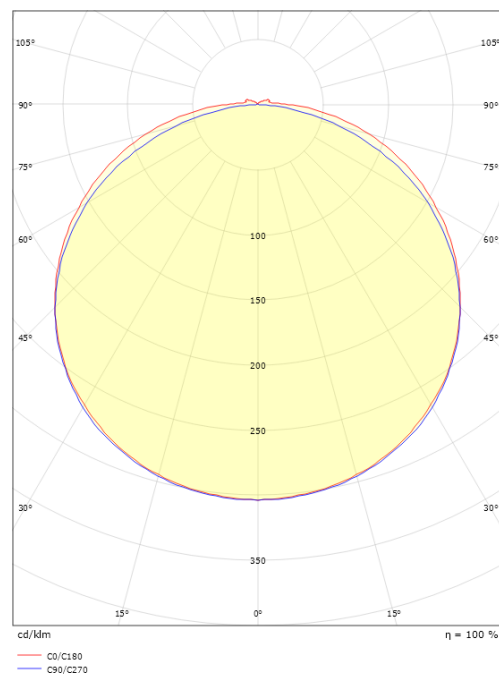

**StripLine 3,6m Tunable White 950lm/m (@4000K) 2000-4000K Ra>90**

El-nummer: 3231290  
 EAN: 7021983914200  
 SG artikkelnr: 391420

**Elektrisk**

Watt: 9W/m  
 Systemeffekt (W): 9W  
 Spenning: 24V

**Lysteknikk**

**Dimensjoner**

Lengde (mm) L: 3600  
 Bredde (mm) W: 12  
 Høyde (mm) H: 3.2  
 Vekt (kg) brutto/netto: 0.48 / 0.375

**Forpakning**

Forpakkingsstørrelse (mm): 190 x 185 x 45

7 0 2 1 9 8 3 9 1 4 2 0 0