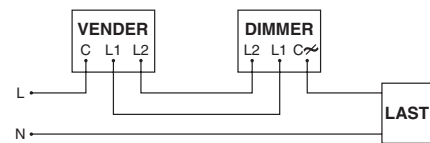

# FDV DOKUMENT

Veggdimmer HD 300  
14 151 03 / 9230016

HD 300 har  
trappevenderfunksjon

Art nr	El.nr.	Tekst	Farge	Maks effekt	Dim. (B x D x H)
9230016	14 151 03	Dimmer faseavsnitt for LED HD 300 10-300W	RS16 Hvit	Max 300W	80x80x25mm

Tekniske data: 230V  
Spenning: 230V AC 50Hz  
Tilkobling: skruklemmer  
Effekt: 10-300W / 1,3A

Dimming: Faseavsnitt (transistordimming)  
Omgivelsestemp.: -20 °C + 45 °C  
Sikkerhet: Kortslutningssikring, Termosikring  
EMC standard: EN55015  
Sikkerhets standard: EN60669  
Sertifisert: TÜV, CE, EMC  
IP klasse: IP20

Produktstørrelse: 71 x 71 x 25 mm (festeplate)  
Hullavstand på skruer: 60 mm  
Vekt: 120 g

Antall panel per eske: 1 stk Dimensjon: 88x60x90 mm Vekt: 120 gram  
Antall per ytterkartong: 100 stk Dimensjon: 880x600x90 mm Vekt: 13000 kg